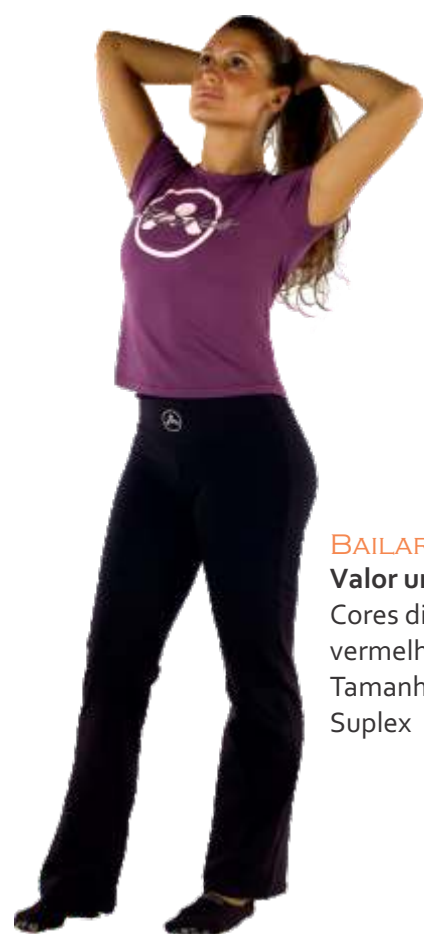

Tamanhos: P, M e G
Viscolycra

REGATA LONG SPINE

Valor unitário: R\$ 40,00

Cores disponíveis:
preto, uva, vermelho
e verde.

Tamanhos: P, M e G
Suplex

TOP DOUBLE FACE

Valor unitário: R\$ 35,00

Cores disponíveis:
preto, uva, vermelho
e verde.

Tamanhos: P, M e G
Suplex

TOP SPINE

Valor unitário: R\$ 35,00

Cores disponíveis:
preto, uva, vermelho
e verde.

Tamanhos: P, M e G
Viscolycra

META CORPUS

Grife

BAILARINA STRETCH